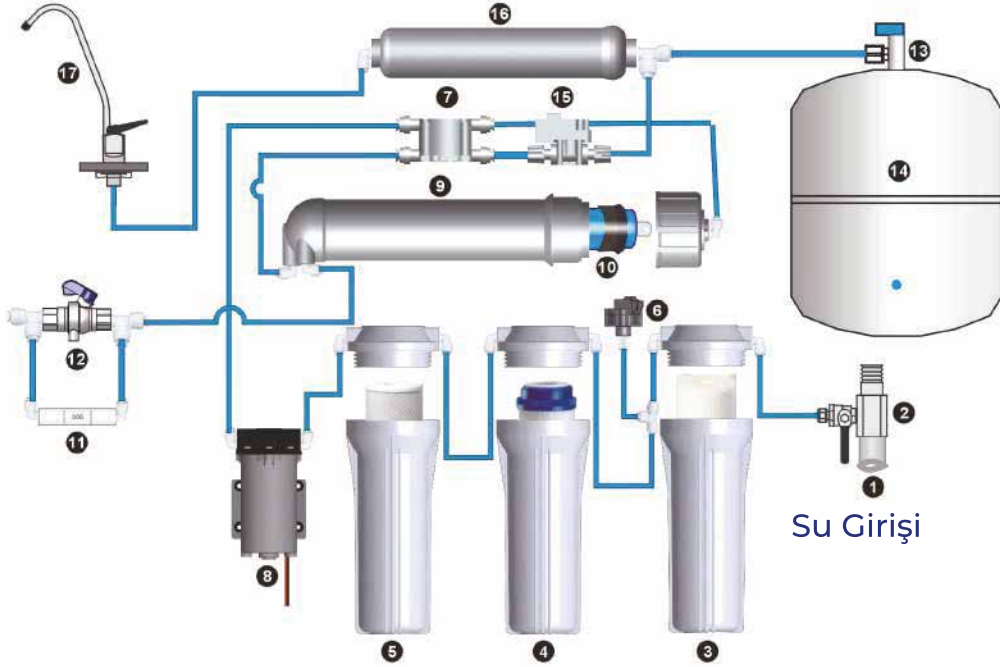

5 Aşamalı RO Sistem Şeması

5 Aşamalı Filtre Sistemi

İçme Suyu

1. **1. AŞAMA** Suda bulunan toz, tortu, kum böcek vs. gözle görülebilen kaba kirlere arındırır.
2. **2. AŞAMA** Klor ve gazsal tortularını içine hapseder. Su kokulardan arınır.
3. **3. AŞAMA** Su gerçek rengine bu aşamada kavuşur. Su tamamen berraklaşır.
4. **4. AŞAMA** Bakteri, mikrop, virüsler ve kireçten ayrıştırılarak, sağlıklı su elde edilir.
5. **5. AŞAMA** Sağlıklı su organik bileşenli son filtreden geçerek içime hazır olur.